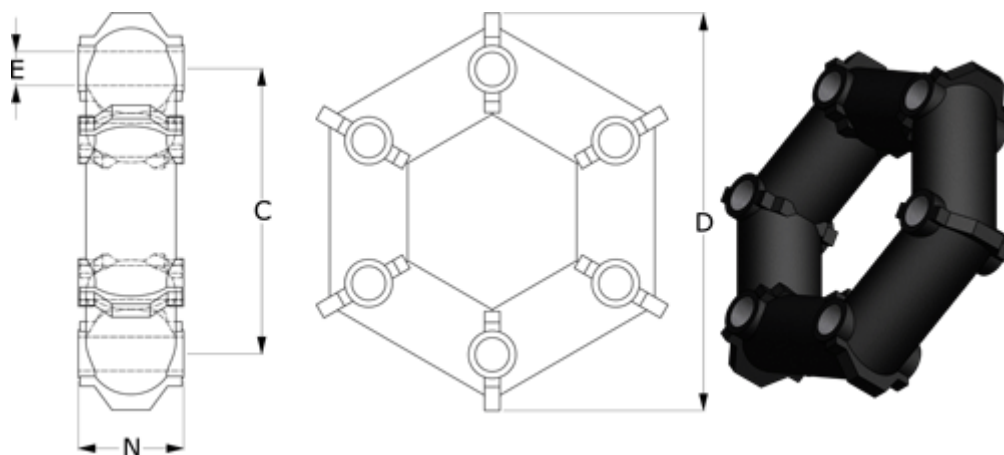

Varenummer: 3271163

Beskrivelse: Ortlinghaus mellemring str 63

Mål

C = 210

D = 281

E = for bolt M20

N = 78